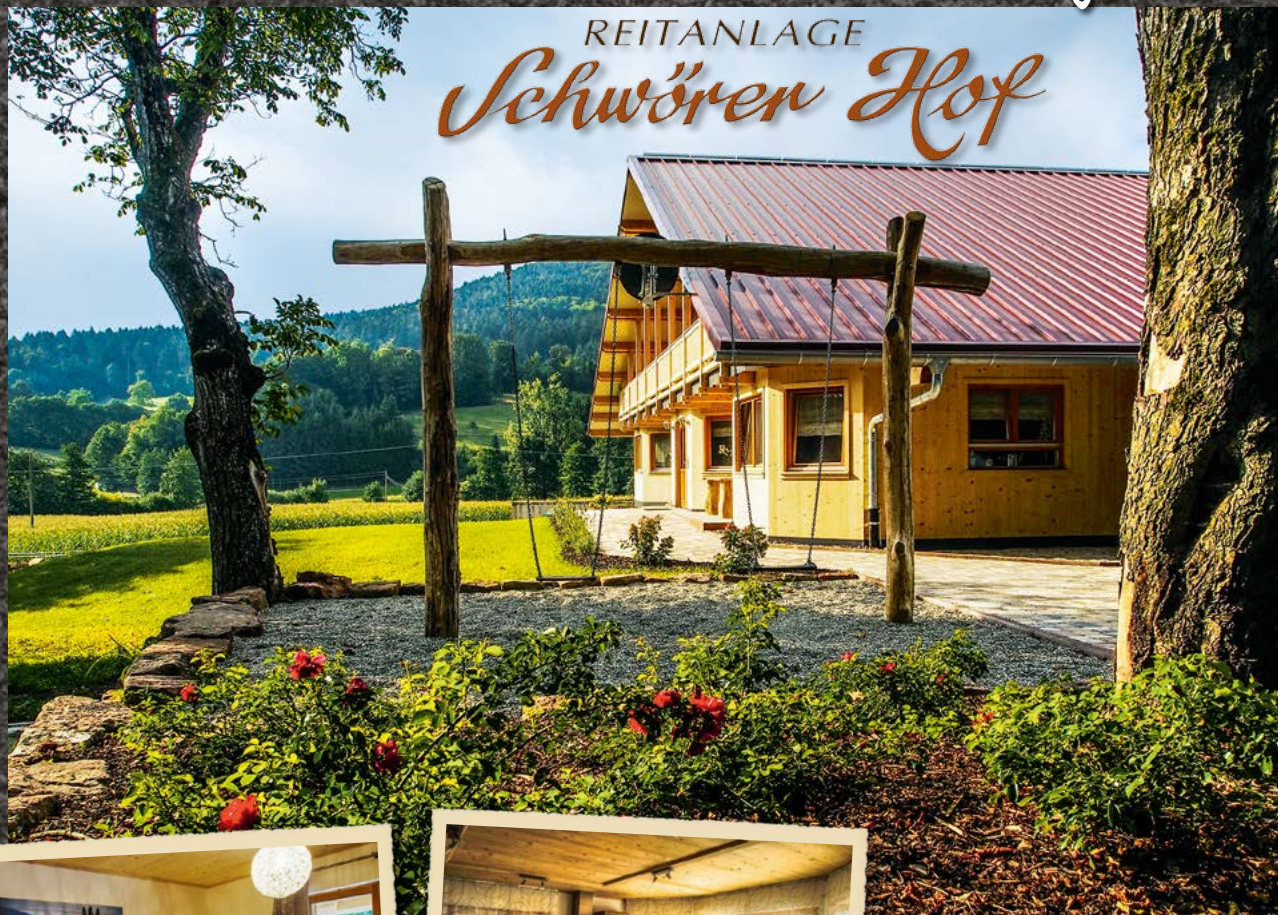

Preise 2018 Ferienwohnungen

REITANLAGE Schwören Hof

Alle Ferienparadies-Vorteile inklusive.

Wir bieten Ihnen die gleichen Konditionen wie den Gästen auf dem Ferienparadies Schwarzwälder Hof, d.h. Hallenbad inklusive, ebenso die Saunalandschaft für 1,5 Stunden am Tag. Mit Ihrer Gästekarte ist auch das Seelbacher Freibad für Sie kostenfrei benutzbar.