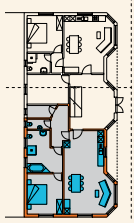

Ferienwohnung Talblick 123 m²

Kurtaxe pro Person ab 16 Jahre 01.01. – 31.03. 1,20 € 01.04. – 31.10. 1,70 €

Erdgeschoss